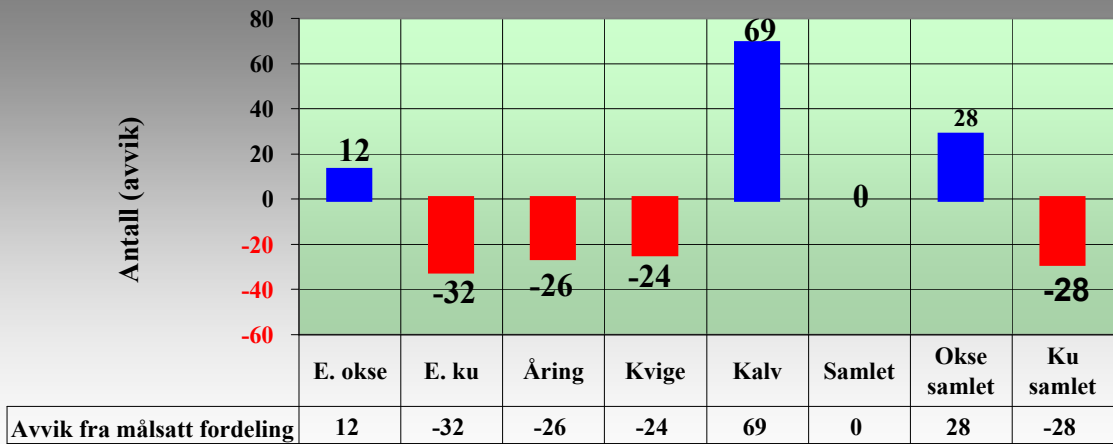

**Vald i Elgregionråd Øst - 2013 - Avvik i forhold til målsatt avskyting**

■ E. okse ■ E. ku ■ Åring ■ Kvige ■ Kalv ■ Samlet ■ Okse samlet ■ Ku samlet

**Vald i Elgregionråd Øst - 2013 - Fellingsprosent**