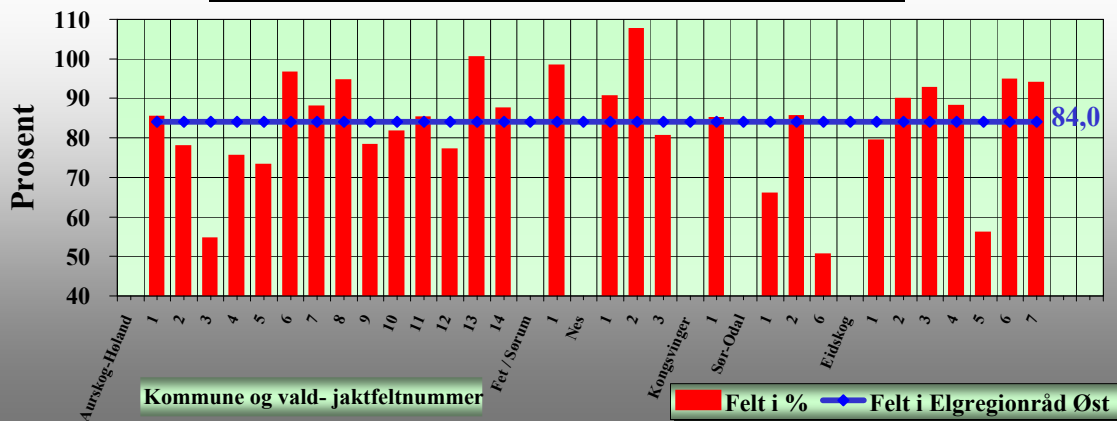

**Vald i Elgregionråd Øst - 2013 - Avvik i forhold til målsatt avskyting**

■ E. okse ■ E. ku ■ Åring ■ Kvige ■ Kalv ■ Samlet ■ Okse samlet ■ Ku samlet

**Vald i Elgregionråd Øst - 2013 - Fellingsprosent**