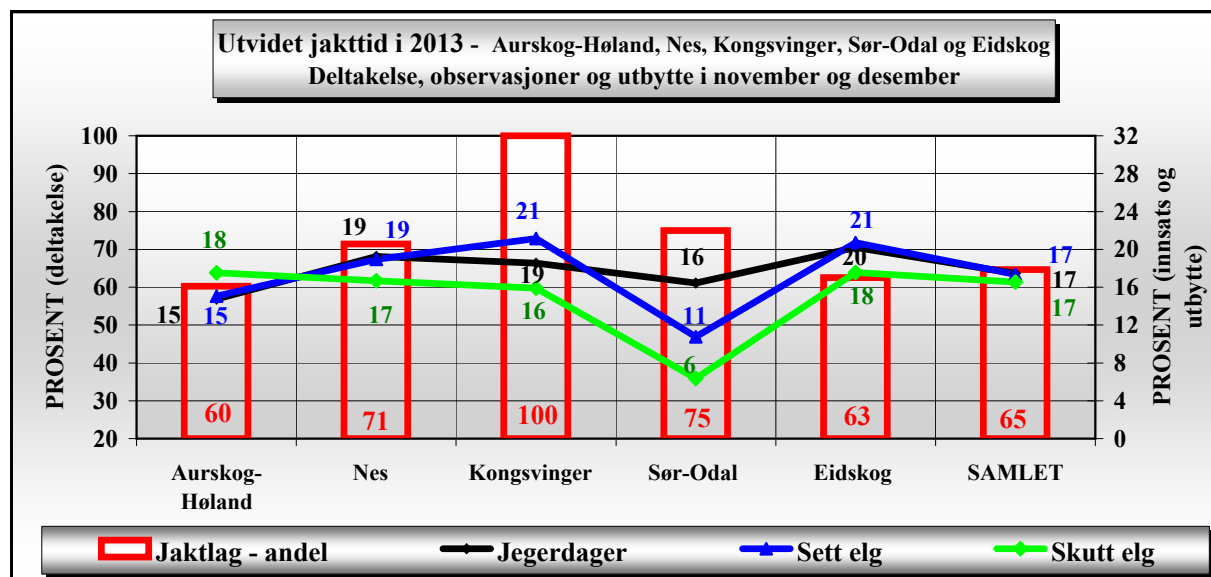

JAKTSTATISTIKK ELG 2013 - Utvidet jakttid

LOJ

Deltakelse, omfang i tid, obsevasjoner og feldte dyr.

Av 97 jaktlag jaktet 60 i november (14 dager). Av 84 jaktlag jaktet 57 i november og desember (til 23. desember).

Kommune	Jaktlag			Jegerdager			Sett elg			Skutt elg		
	Totalt	Nov./Des.	%	Totalt	Nov./Des.	%	Totalt	Nov./Des.	%	Totalt	Nov./Des.	%
Aurskog-Høland	83	50	60,2	6404	944	14,7	2960	446	15,1	325	57	17,5
Nes	14	10	71,4	1278	246	19,2	417	79	18,9	54	9	16,7
Kongsvinger	8	8	100,0	761	141	18,5	331	70	21,1	44	7	15,9
Sør-Odal	12	9	75,0	1515	249	16,4	427	46	10,8	63	4	6,3
Eidskog	64	40	62,5	5698	1151	20,2	2308	478	20,7	336	59	17,6
SAMLET	181	117	64,6	15656	2731	17,4	6443	1119	17,4	822	136	16,5

Utvidet jakttid:

- Aurskog-Høland og Nes har 14 dager utvidet jakttid i november.
- Eidskog, Kongsvinger og Sør-Odal har utvidet jakttid fra 1. november til 23. desember.